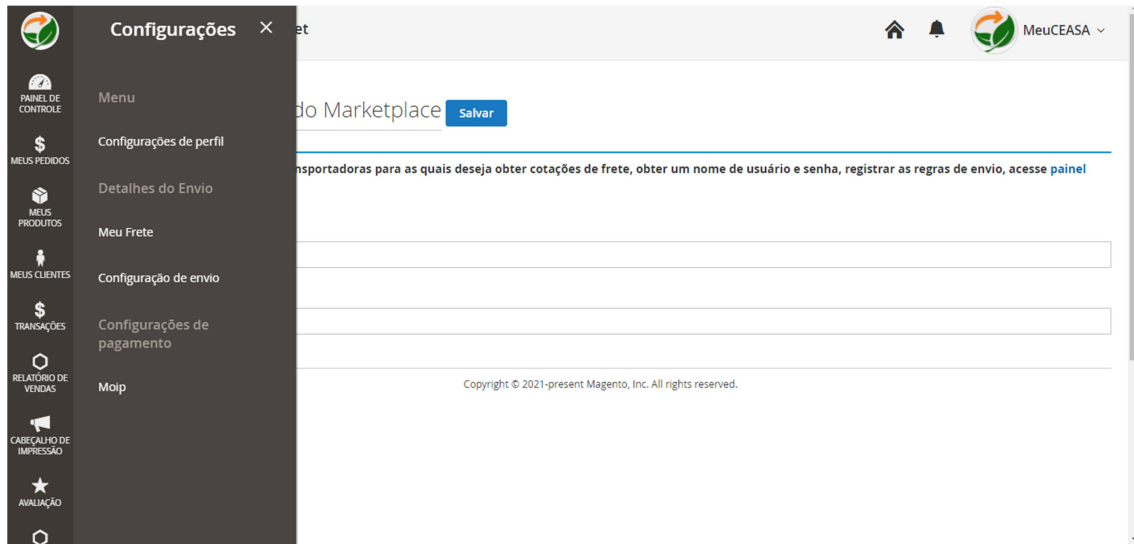

Cadastre-se na MOIP/WIRECARD - passo a passo

Acesse o link www.loja.meuceasa.com.br e clique “painel do produtor” ou se já estiver logado siga os passos abaixo.

Obs: É muito importante o preenchimento de todos os dados.

1º.passo: abra no menu “minha loja” e clique em “moip”

Clique no botão azul e você será direcionado para a tela de início da plataforma MOIP / WIRECARD para começar seu cadastro.

Crie sua conta na MOIP/ WIRECARD para que possa ter acesso aos meios de pagamento disponíveis e para que possa receber de seus compradores!!