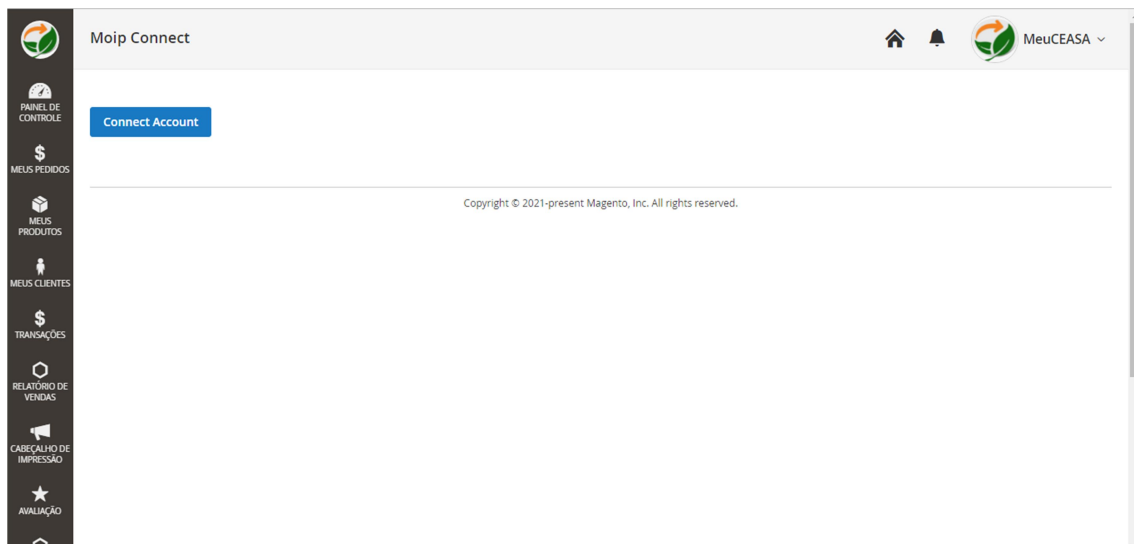

Crie sua conta na MOIP/ WIRECARD para que possa ter acesso aos meios de pagamento disponíveis e para que possa receber de seus compradores!!