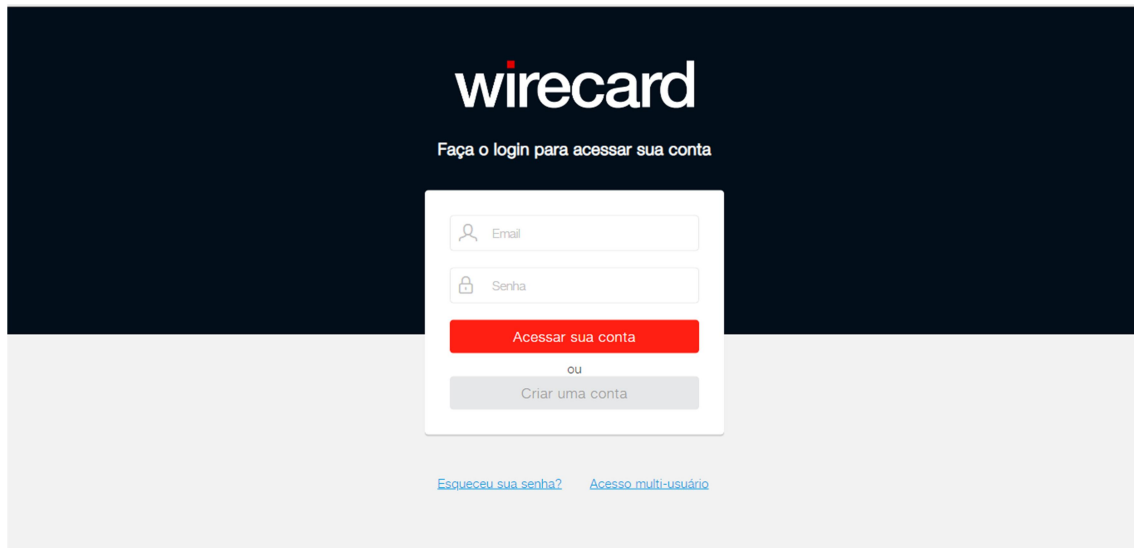

Cadastre-se na MOIP/WIRECARD - passo a passo

Acesse o link www.loja.meuceasa.com.br e clique “painel do produtor” ou se já estiver logado siga os passos abaixo.

Obs: É muito importante o preenchimento de todos os dados.

1º.passo: abra no menu “minha loja” e clique em “moip”

Clique no botão azul e você será direcionado para a tela de início da plataforma MOIP / WIRECARD para começar seu cadastro.

Crie sua conta na MOIP/ WIRECARD para que possa ter acesso aos meios de pagamento disponíveis e para que possa receber de seus compradores!!